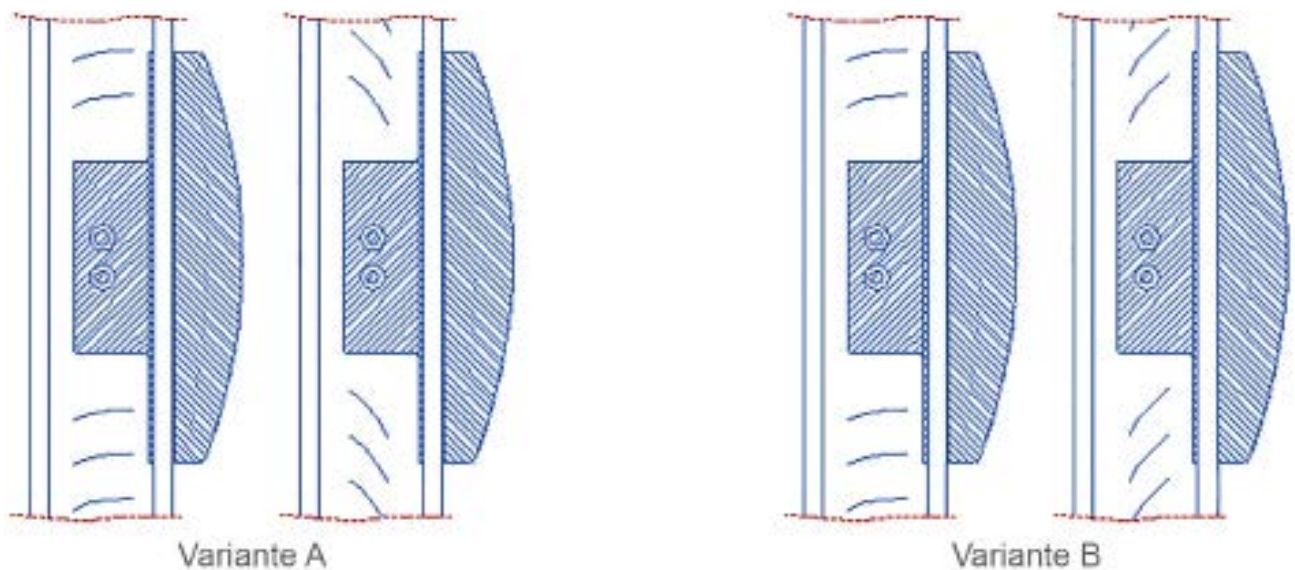

ISO-Shadow M

Das Jalousieglas für den Innenausbau
mit manueller Bedienung

Abmessungen, Schieber, Lamellen
ISO-Shadow M

Grundsätzlich mögliche Glasmaße ISO-Shadow M (Jalousie permanent gesenkt)

Minimale Breite: 300 mm   **Minimale Höhe:** 400 mm

Maximale Breite: 1300 mm   **Maximale Höhe:** 2800 mm

Hinweise zur Machbarkeit

Maximal mögliche Höhe abhängig von der Breite und umgekehrt unter Berücksichtigung der maximal möglichen Fläche von 2,5m².

Größere Flächen bzw. Sondergrößen auf Anfrage.

Grundsätzlich gilt: Je größer die Fläche und Breite der Sichtschutzjalousie, desto größer ist der Kraftaufwand bei der Bedienung.

Farben Schieber

- Schwarz
- Lichtgrau

Farben Lamellen

- Silber 717
- Gedecktes Weiß 510
- Beige 522

Lamellenstellungen der Sichtschutz-Jalousie