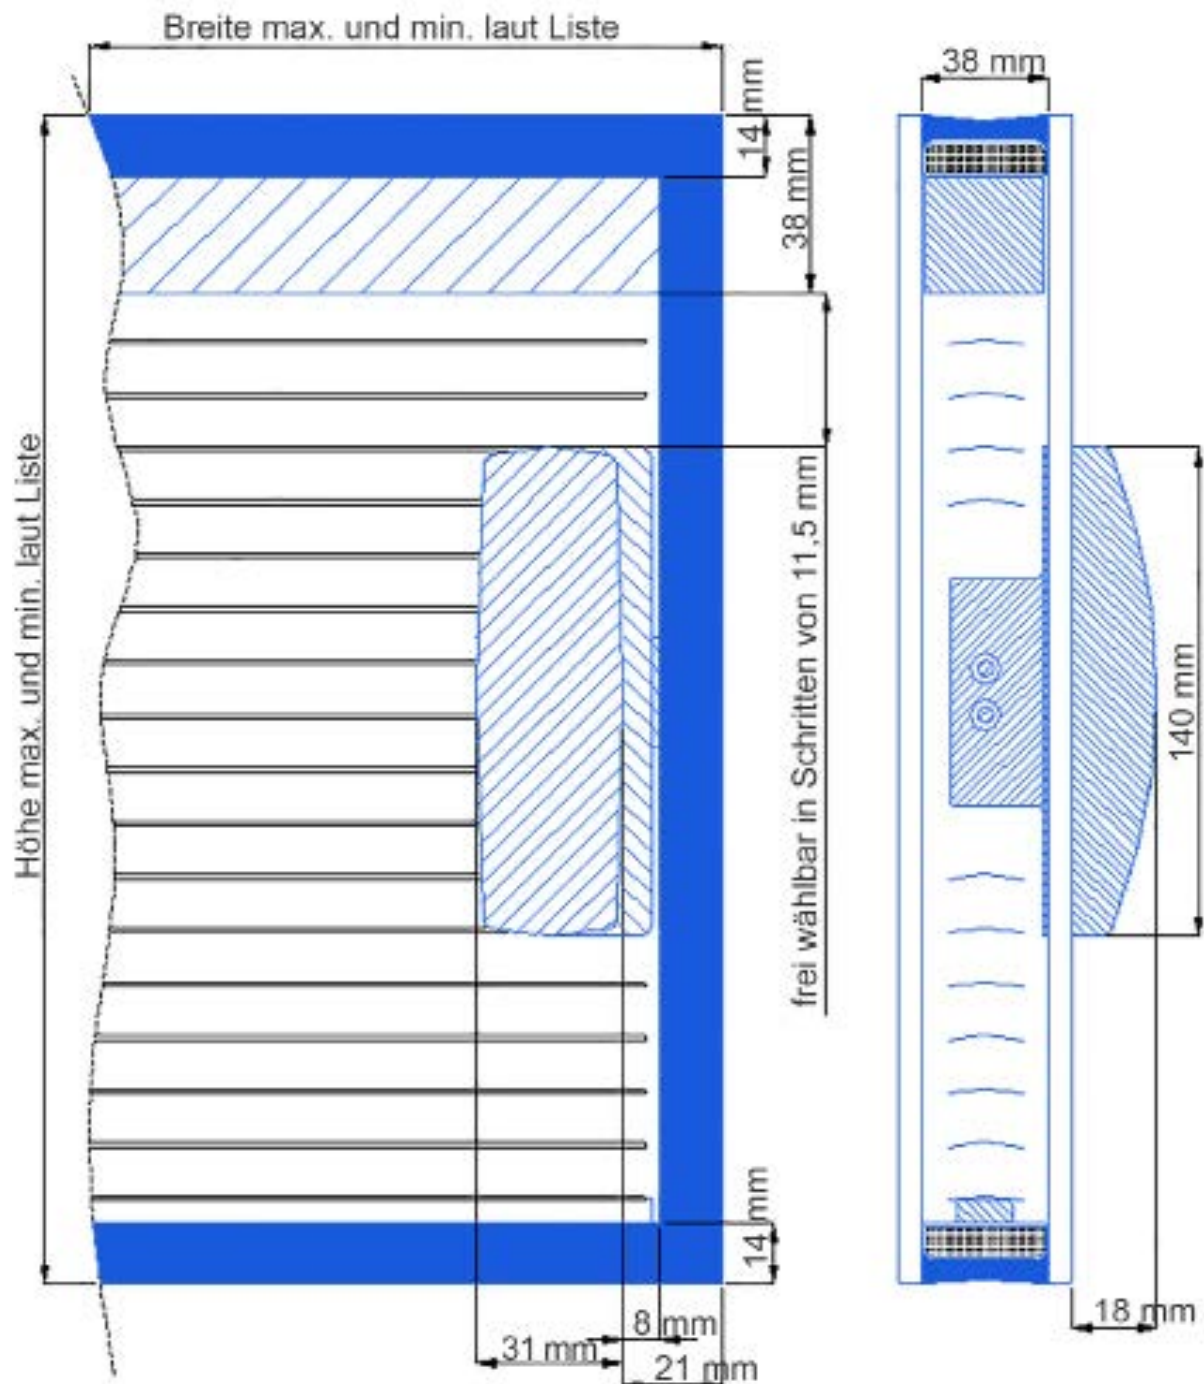

### Beschreibung

<b>Typ</b>	27 / 16 manuell / vertikal
<b>Glasaufbau 2-fach:</b>	v. außen nach innen, mm ESG-H 5 - ESG-H 6
<b>SZR 2-fach:</b>	mm 27 / Druckausgleich
<b>Abstandhalter</b>	Aluminium
<b>Lamellen:</b>	16 mm, Aluminium
<b>Funktionen:</b>	Sichtschutz, Wenden der perma- nent gesenkten Lamellen

### Hinweise zur Machbarkeit

Maximal mögliche Höhe abhängig von der Breite und umgekehrt unter Berücksichtigung der maximal möglichen Fläche von 2,5m<sup>2</sup>.

Größere Flächen bzw. Sondergrößen auf Anfrage.

### Lamellenstellungen der Sichtschutz-Jalousie

### Hinweis zur Schieberposition

Der minimale Abstand von Unterkante Glas bis Mitte Schieber betrgt 130 mm.