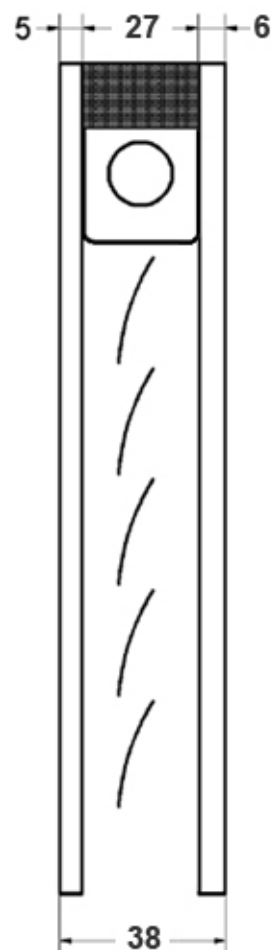

ISO-Shadow M

Das Jalousieglas für den Innenausbau
mit manueller Bedienung

Produktdatenblatt, Standardaufbau 2-fach
ISO-Shadow M

Beschreibung

Typ	27 / 16 manuell / vertikal
Glasaufbau 2-fach:	v. außen nach innen, mm ESG-H 5 - ESG-H 6
SZR 2-fach:	mm 27 / Druckausgleich
Abstandhalter	Aluminium
Lamellen:	16 mm, Aluminium
Funktionen:	Sichtschutz, Wenden der perma- nent gesenkten Lamellen

Abweichende Glasaufbauten auf Anfrage.

Technische Daten

Informationen zum Schallschutz erhalten Sie auf Anfrage.